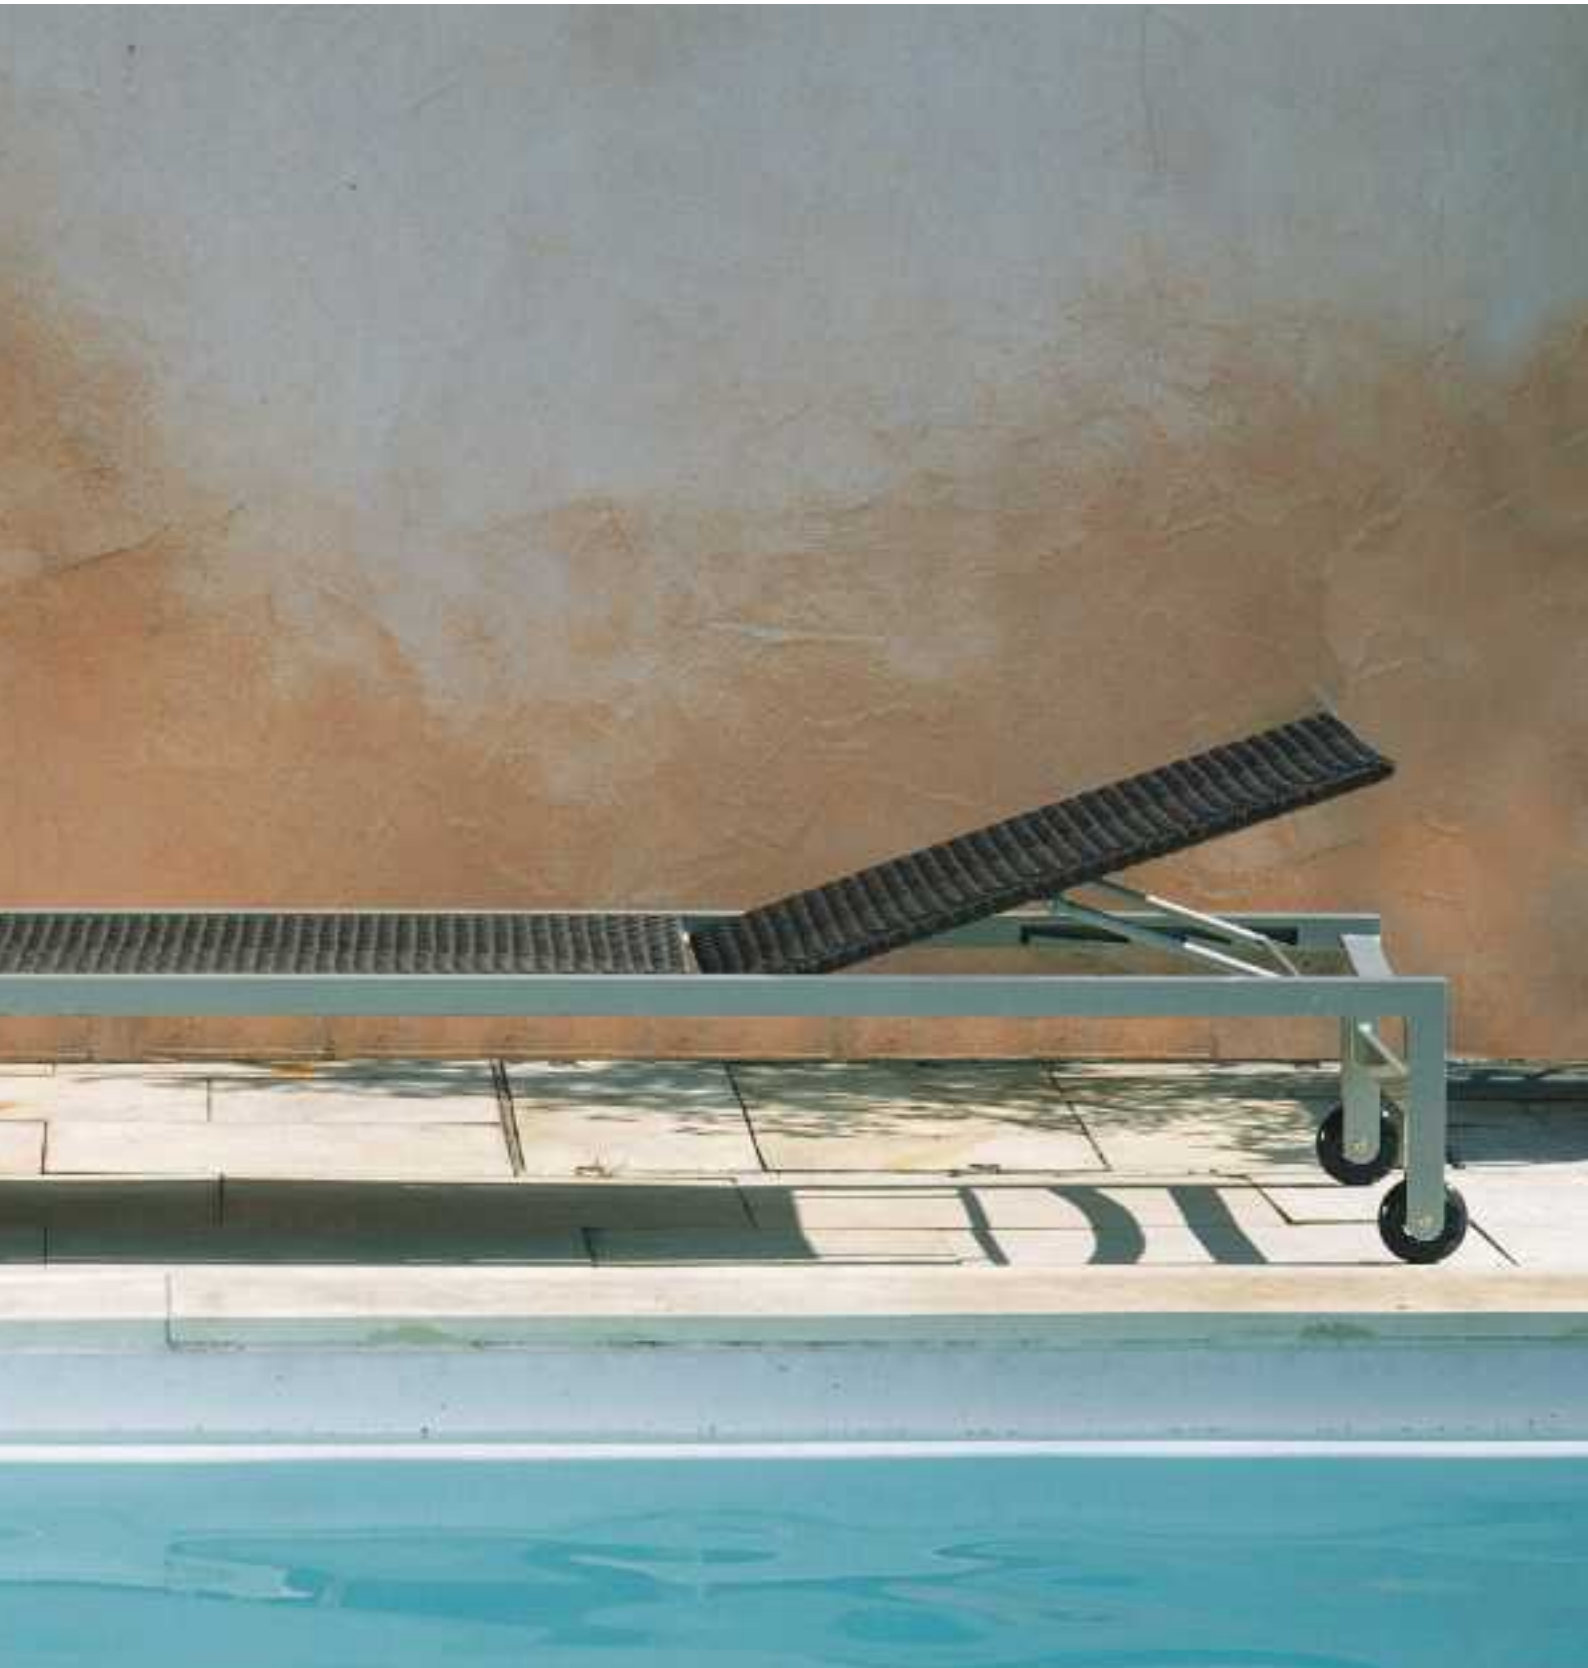

Adria Sessel Gewebe Schwarz / Adria armchair, sling black

Adria Collection

Adria Bank, Teakbelattung / Adria Bank, teak slats

Adria Collection

Farbauswahl Collection / Collection colours

00 Teaklatten
teak slats

22 Gewebe Schwarz
Sling black

46 Geflecht Sunloom Kastanie
Plastic wicker work chestnut

26 Gewebe Weiß, nur mit Gestell weiß
Sling, white, only with white frame

stapelbar
stackable

Gesamthöhe cm
Total Height cm