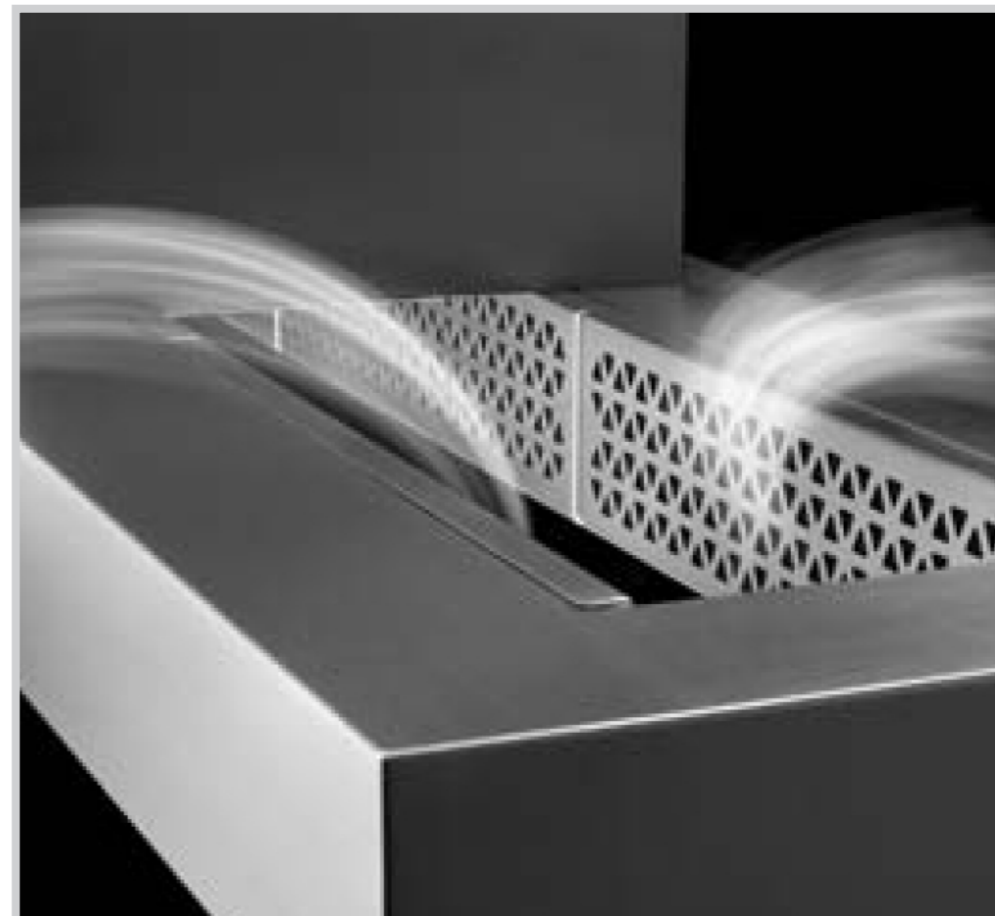

Przyścienny & Wyspowy

Arte	Przyścienny	Wyspowy
Wykończenie	stal inox	stal inox
Oświetlenie	halogeny 4 x 20 W	halogeny 2 x 35 W
Sterowanie	elektroniczne	elektroniczne
Wymiary [mm]	900 x 304	900 x 410
Wymiary komina [mm]	304 x 260	299 x 257
Przybliżona wydajność wersji z silnikiem wew. Ø150mm [m ³ /h]	950	950
Dostępne wersje silnikowe	wewnętrzny, zewnętrzny, recyrkulacja	wewnętrzny, zewnętrzny, recyrkulacja

Visual

Przyścienny & Wyspowy

Visual	Przyścienny	Wyspowy
Wykończenie	stal inox	stal inox
Oświetlenie	halogeny 2 x 35 W	halogeny 2 x 35 W
Sterowanie	elektroniczne	elektroniczne
Wymiary [mm]	900/1000/1200 x 450	1000/1200/1420 x 350
Wymiary komina [mm]	253 x 260	263 x 263
Przybliżona wydajność wersji z silnikiem wew. Ø150mm [m ³ /h]	950	950
Dostępne wersje silnikowe	wewnętrzny, zewnętrzny, recyrkulacja	wewnętrzny, zewnętrzny, recyrkulacja

Kristall

Przyścienny

Kristall	Przyścienny
Wykończenie	Stal inox + szkło
Oświetlenie	halogeny 2 x 20 W
Sterowanie	elektroniczne
Wymiary [mm]	600 x 310
Wymiary komina [mm]	-
Przybliżona wydajność wersji z silnikiem wew. Ø150mm [m ³ /h]	950
Dostępne wersje silnikowe	wewnętrzny, zewnętrzny, recyrkulacja

Capa

Do zabudowy sufitowej

Capa	Zabudowa sufitowa
Wykończenie	stal inox + szkło (czarne, białe)
Oświetlenie	halogeny 4 x 20 W
Sterowanie	pilot
Wymiary [mm]	1000/1200 x 700
Wymiary komina [mm]	-
Przybliżona wydajność wersji z silnikiem wew. Ø150mm [m ³ /h]	950
Dostępne wersje silnikowe	wewnętrzny, zewnętrzny, recyrkulacja